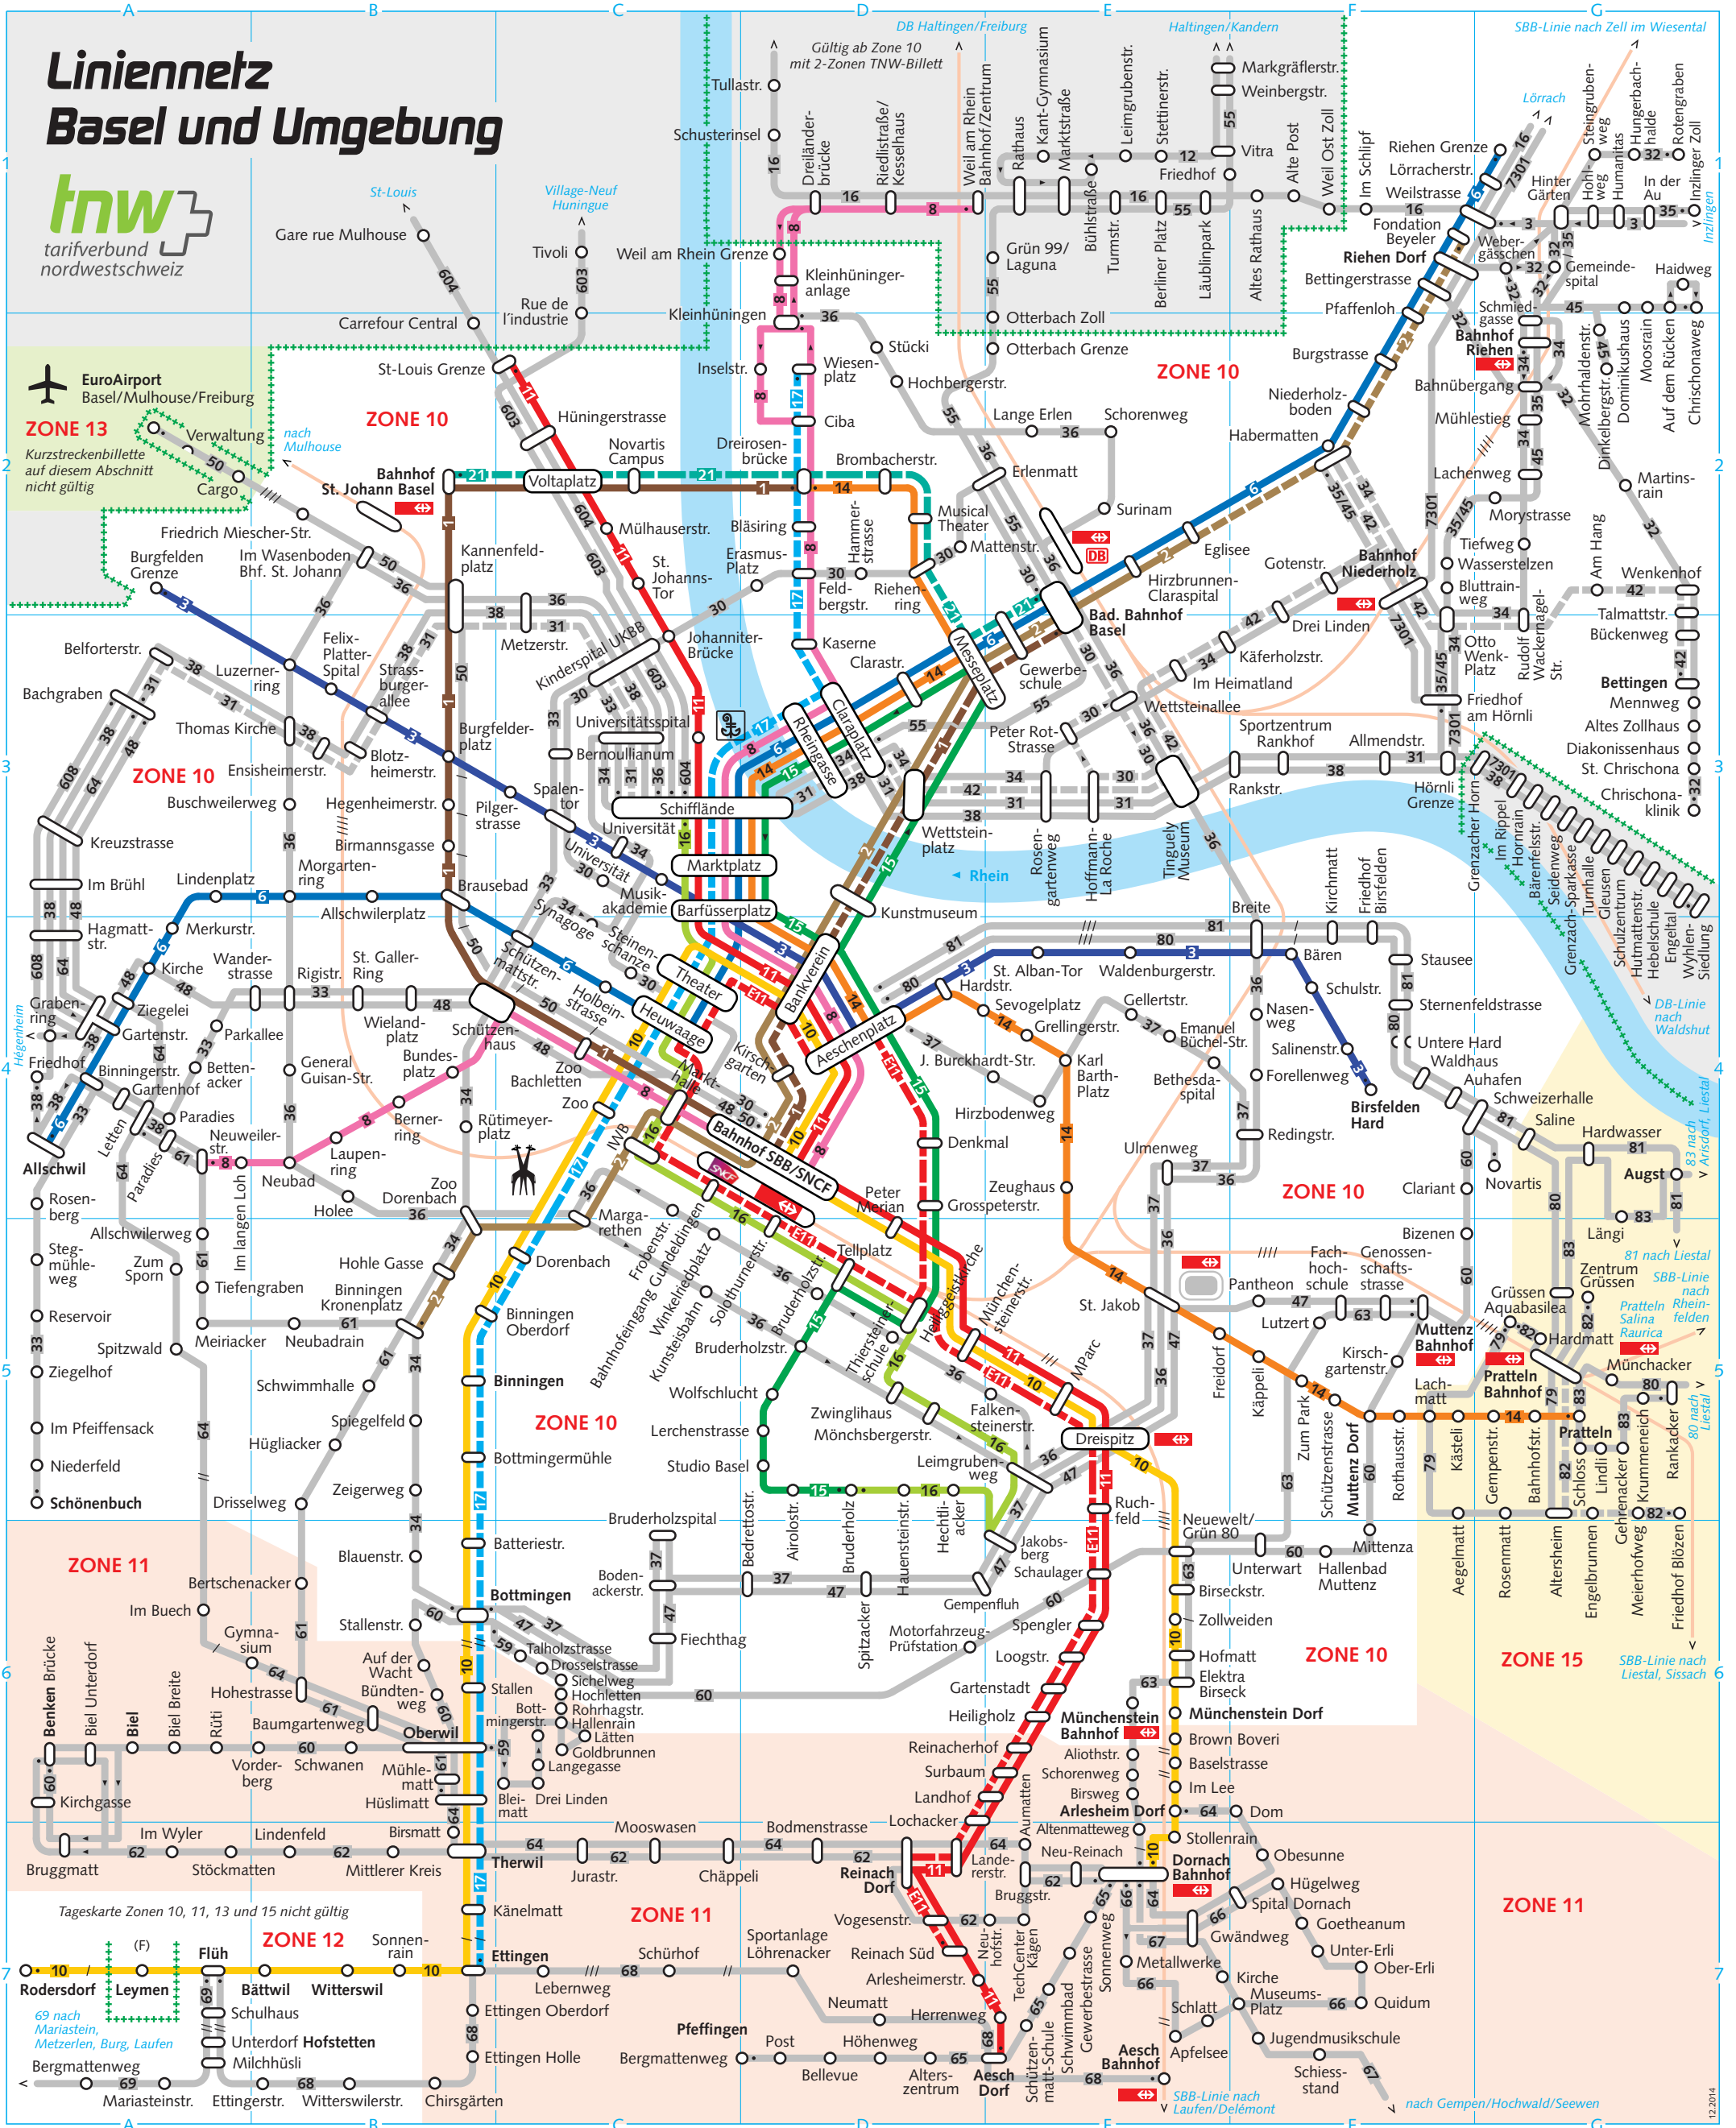

Liniennetz Basel und Umgebung

EuroAirport
Basel/Mulhouse/Freiburg

ZONE 13
Kurzstreckentickete auf diesem Abschnitt nicht gültig

Zeichenerklärung

- Tramlinie
- Buslinie
- Bahnlinie
- Einsatzlinie
- Einseitige Fahrtrichtung
- Endhaltestelle
- Haltestelle nur in einer Fahrtrichtung bedient

- / Taxpunkt: Ein Taxpunkt entspricht einer Haltestelle für Kurzstreckentarif
- ↔ Bahnhof SBB
- DB Bahnhof DB
- SNCF Bahnhof SNCF
- +++++ Landesgrenze

Tramendstationen

- Dreirosenbrücke 1
- Binningen 2
- Burgfelden Grenze 3
- Allschwil 6
- Neuweilerstrasse 8
- Rodersdorf 10
- St-Louis Grenze 11
- Dreirosenbrücke 14

- Messeplatz 15
- Bruderholz 16

Einsatzlinien

- Bahnhof SBB
- Eglisee
- Schifflande/Wiesenplatz
- Reinach Süd
- Bahnhof St. Johann
- Badischer Bahnhof
- Riehen Dorf
- Ettingen
- Theater
- Badischer Bahnhof